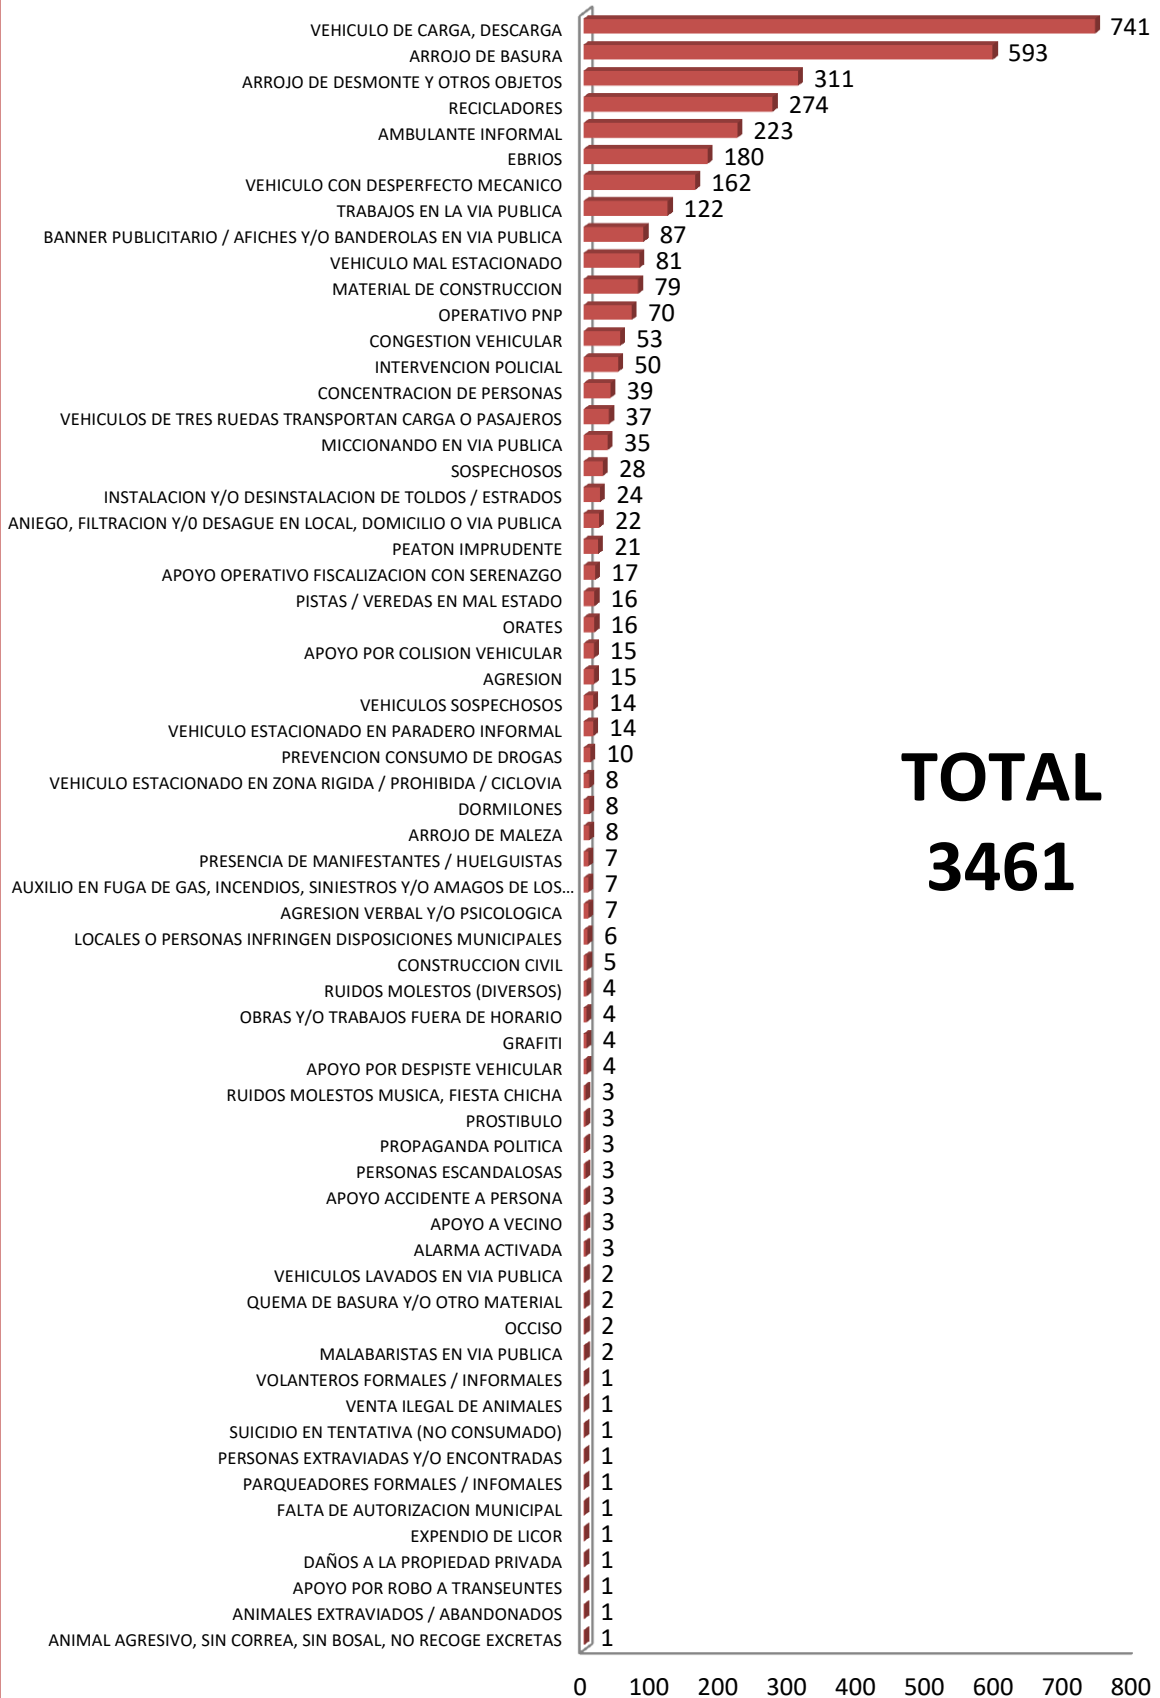

Estadísticas mes de
Enero 2018
Imágenes captadas por
cámaras

IMAGENES CAPTADAS POR CAMARAS MES ENERO 2018

TOTAL
3461

0 100 200 300 400 500 600 700 800

ATENDIDO/NO ATENDIDO	TOTAL
ATENDIDO	3460
NO ATENDIDO	1
	3461

IMAGENES CAPTADAS ATENDIDAS Y/O NO ATENDIDAS MES DE ENERO 2018